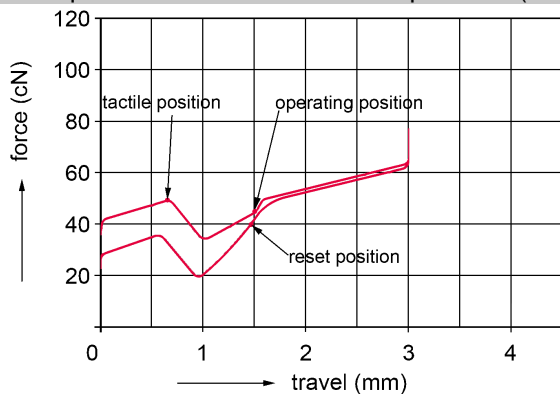

env. 315 x 190 x 30 mm

Fiabilité:

- MCBF > 10 milliards d'activations
- MTBF (90) > 169 300 heures

Clavier :

- Technologie des touches: ML
- Longévité touche standard: > 20 millions d'activations

• Caractéristique d'activation: ML Point de pression (50cN)